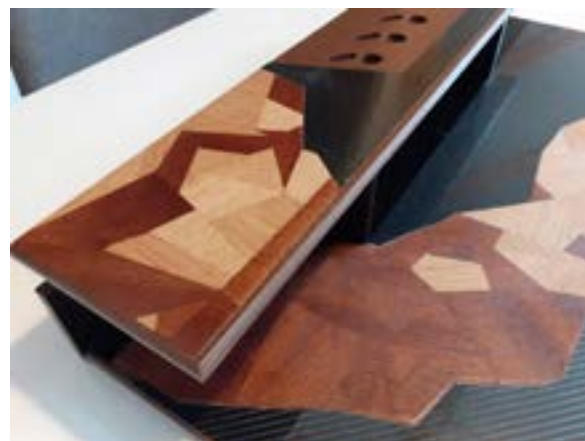

Du 1^{er} au 28 février, Franck Slaghenauffi expose dans la vitrine de la librairie Les Volcans

Franck SLAGHENAUFFI >> ÉBÉNISTE DESIGNER

Formé aux techniques traditionnelles et modernes, Franck Slaghenauffi a exercé plusieurs années dans un atelier parisien de renom.

Toutes ses fabrications sont exécutées de manière artisanale, dans son atelier installé au cœur des volcans d'Auvergne.

Il conçoit et réalise tout projet de mobilier, table, bibliothèque, dressing, bar, cadre déco, mobilier de présentation, accessoires de sport et de loisir, jeux pour enfants...