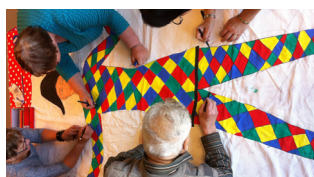

2019 : une 6^{ème} année pour la CAE Appuy Culture

5 ans // + de **120** entrepreneurs accompagnés // + de **10** projets collectifs : de multiples compétences.

Intégré au sein de la Coopérative d'Activités et d'Emploi (CAE) généraliste Appuy Créateurs, le pôle artistique et créatif Appuy Culture s'est imposé depuis 5 ans dans le paysage culturel de la région. Seule CAE Culture de la région Auvergne Rhône-Alpes, la coopérative propose une alternative aux statuts classiques, initie des projets collectifs, noue des partenariats avec les acteurs locaux et contribue à la valorisation des talents du territoire. La coopérative accompagne aujourd'hui une soixantaine d'entrepreneurs.

// 2018 // Atout Age
Mise en place d'ateliers artistiques dans le cadre de la politique de prévention de la perte d'autonomie des plus de 60 ans du département du Puy-de-Dôme en partenariat avec 9 CCAS et Malakoff Médéric. Domaines artistiques : street art / dessin / carnet de voyage / danse contemporaine.